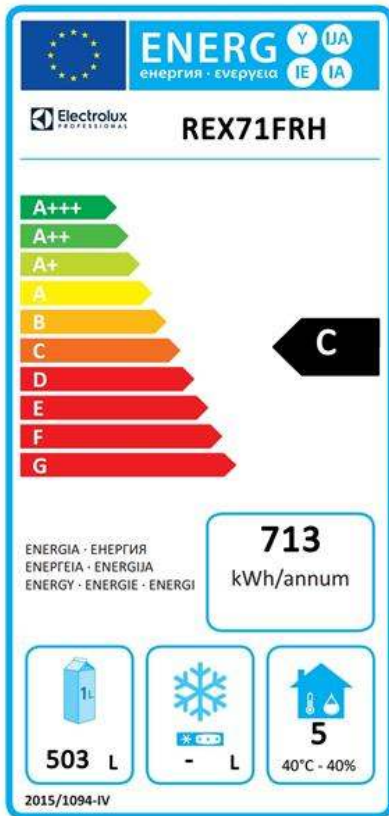

ecostore
Kylskåp Ecostore 1 dörr, 670 liter,
Inbyggd kompressor (-2/+10), AISI 304 -
R290

Produkt # _____

Modell # _____

Namn # _____

SIS # _____

AIA # _____

725321 (REX71FRH)

Kylskåp Ecostore 1 dörr, 670 liter. Inbyggd kompressor. -2/+10°C, AISI 304

Front

Sida

EI = Elektrisk anslutning

Topp

Elektricitet

Spänning:	725321 (REX71FRH)	220-240 V/1 ph/50 Hz
Effekt, max:		0.2 kW

Viktig information

Bruttokapacitet	670 liter
Nettovolym:	503 liter
Gångjärn:	Höger sida
Yttermått, bredd	710 mm
Yttermått, djup	835 mm
Yttermått, djup med dörrar öppna:	1480 mm
Yttermått, höjd	2050 mm
Antal och typ av dörrar:	1 heldörr
Antal och storlek av galler (ingår):	3 - GN 2/1
Material utvändigt:	304 AISI
Material invändigt:	304 AISI
Inre paneler material:	304 AISI
Antal positioner och delning:	44; 30 mm

Skåptyp:	Högt kylskåp
----------	--------------

Certifieringar ISO

ISO Standards:	ISO 9001; ISO 14001; ISO 45001; ISO 50001
----------------	---

Hållbarhetsdata

Energiklass:	C
Energikonsumtion/ Energianvändning under 24 timmar (E24h):	713kWh/year - 2kWh/24h
Klimatklass:	Heavy Duty (cl.5)
Energieffektivitetsindex:	49,67
Köldmedium typ:	R290
GWP Index:	3
Kyleffekt:	278 W

Electrolux
PROFESSIONAL

ecostore
Kylskåp Ecostore 1 dörr, 670 liter, Inbyggd kompressor (-2/+10), AISI 304 - R290

**EU's obligatoriska energimärkning fr.o.m
1 Juli 2016**

Den europeiska energimärkningen för professionella kylskåp och frysskåp baseras på krav som fastställer minimikrav för energiprestanda för professionella kylskåp som säljs inom EU. Dessa krav är utformade för att driva energieffektivitet och ett miljövänligt tillvägagångssätt hos professionella brukare. Energimärkningen för professionella kyl-/frysskåp och kyl-/frysbänkar som säljs över hela Europa är obligatorisk.