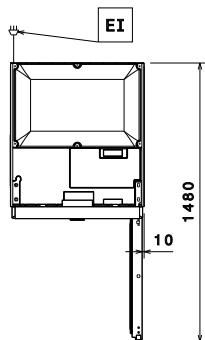

Front

Sida

EI = Elektrisk anslutning

Topp

Elektricitet

Spänning:	725321 (REX71FRH)	220-240 V/1 ph/50 Hz
Effekt, max:		0.2 kW

Viktig information

Bruttokapacitet	670 liter
Nettovolym:	503 liter
Gångjärn:	Höger sida
Yttermått, bredd	710 mm
Yttermått, djup	835 mm
Yttermått, djup med dörrar öppna:	1480 mm
Yttermått, höjd	2050 mm
Antal och typ av dörrar:	1 heldörr
Antal och storlek av galler (ingår):	3 - GN 2/1
Material utvändigt:	304 AISI
Material invändigt:	304 AISI
Inre paneler material:	304 AISI
Antal positioner och delning:	44; 30 mm