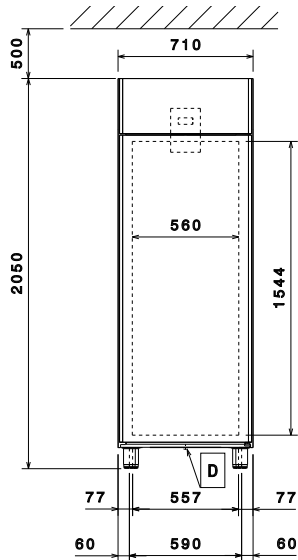

Front

Sida

EI = Elektrisk anslutning

Topp

Elektricitet

Spänning:	725321 (REX71FRH)	220-240 V/1 ph/50 Hz
Effekt, max:		0.2 kW

Viktig information

Bruttokapacitet	670 liter
Nettovolym:	503 liter
Gångjärn:	Höger sida
Yttermått, bredd	710 mm
Yttermått, djup	835 mm
Yttermått, djup med dörrar öppna:	1480 mm
Yttermått, höjd	2050 mm
Antal och typ av dörrar:	1 heldörr
Antal och storlek av galler (ingår):	3 - GN 2/1
Material utvändigt:	304 AISI
Material invändigt:	304 AISI
Inre paneler material:	304 AISI
Antal positioner och delning:	44; 30 mm