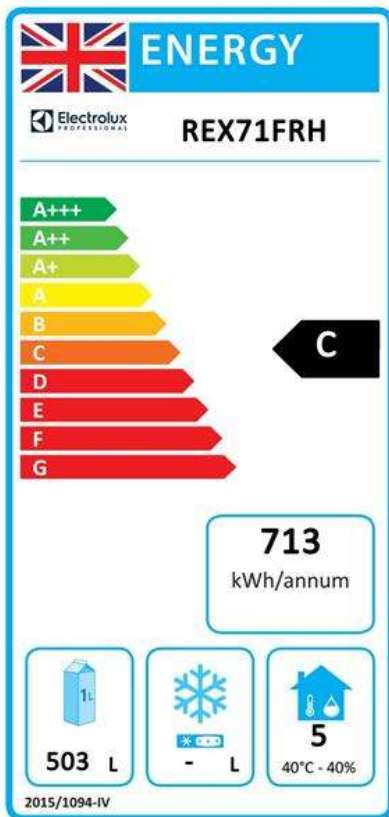

ecostore
Kylskåp Ecostore 1 dörr, 670 liter,
Inbyggd kompressor (-2/+10), AISI 304 -
R290

Produkt # _____

Modell # _____

Namn # _____

SIS # _____

AIA # _____

725321 (REX71FRH)

Kylskåp Ecostore 1 dörr, 670 liter. Inbyggd kompressor. -2/+10°C, AISI 304

Skåptyp:	Högt kylskåp
----------	--------------

Certifieringar ISO

ISO Standards:	ISO 9001; ISO 14001; ISO 45001; ISO 50001
----------------	---

Hållbarhetsdata

Energiklass:	C
Energikonsumtion/ Energianvändning under 24 timmar (E24h):	713kWh/year - 2kWh/24h
Klimatklass:	Heavy Duty (cl.5)
Energieffektivitetsindex:	49,67
Köldmedium typ:	R290
GWP Index:	3
Kyleffekt:	278 W

Electrolux
PROFESSIONAL

ecostore
Kylskåp Ecostore 1 dörr, 670 liter, Inbyggd kompressor (-2/+10), AISI 304 - R290

**EU's obligatoriska energimärkning fr.o.m
1 Juli 2016**

Den europeiska energimärkningen för professionella kylskåp och frysskåp baseras på krav som fastställer minimikrav för energiprestanda för professionella kylskåp som säljs inom EU. Dessa krav är utformade för att driva energieffektivitet och ett miljövänligt tillvägagångssätt hos professionella brukare. Energimärkningen för professionella kyl-/frysskåp och kyl-/frysbänkar som säljs över hela Europa är obligatorisk.

Viktigt: alla produkter som förbrukar energi över miniminivån får ej säljas inom EU fr.o.m. den 1 juli 2016.

ecostore
Kylskåp Ecostore 1 dörr, 670 liter, Inbyggd kompressor (-2/+10), AISI 304 - R290
Företaget förbehåller sig rätten att göra ändringar i de produkter utan föregående meddelande.