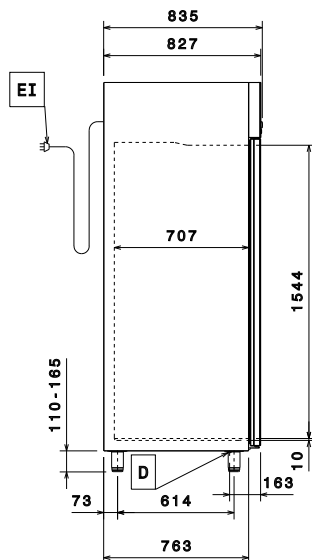

Front

Sida

EI = Elektrisk anslutning

Topp

Elektricitet

Spänning:	725321 (REX71FRH)	220-240 V/1 ph/50 Hz
Effekt, max:		0.2 kW

Viktig information

Bruttokapacitet	670 liter
Nettovolym:	503 liter
Gångjärn:	Höger sida
Yttermått, bredd	710 mm
Yttermått, djup	835 mm
Yttermått, djup med dörrar öppna:	1480 mm
Yttermått, höjd	2050 mm
Antal och typ av dörrar:	1 heldörr
Antal och storlek av galler (ingår):	3 - GN 2/1
Material utvändigt:	304 AISI
Material invändigt:	304 AISI
Inre paneler material:	304 AISI
Antal positioner och delning:	44; 30 mm